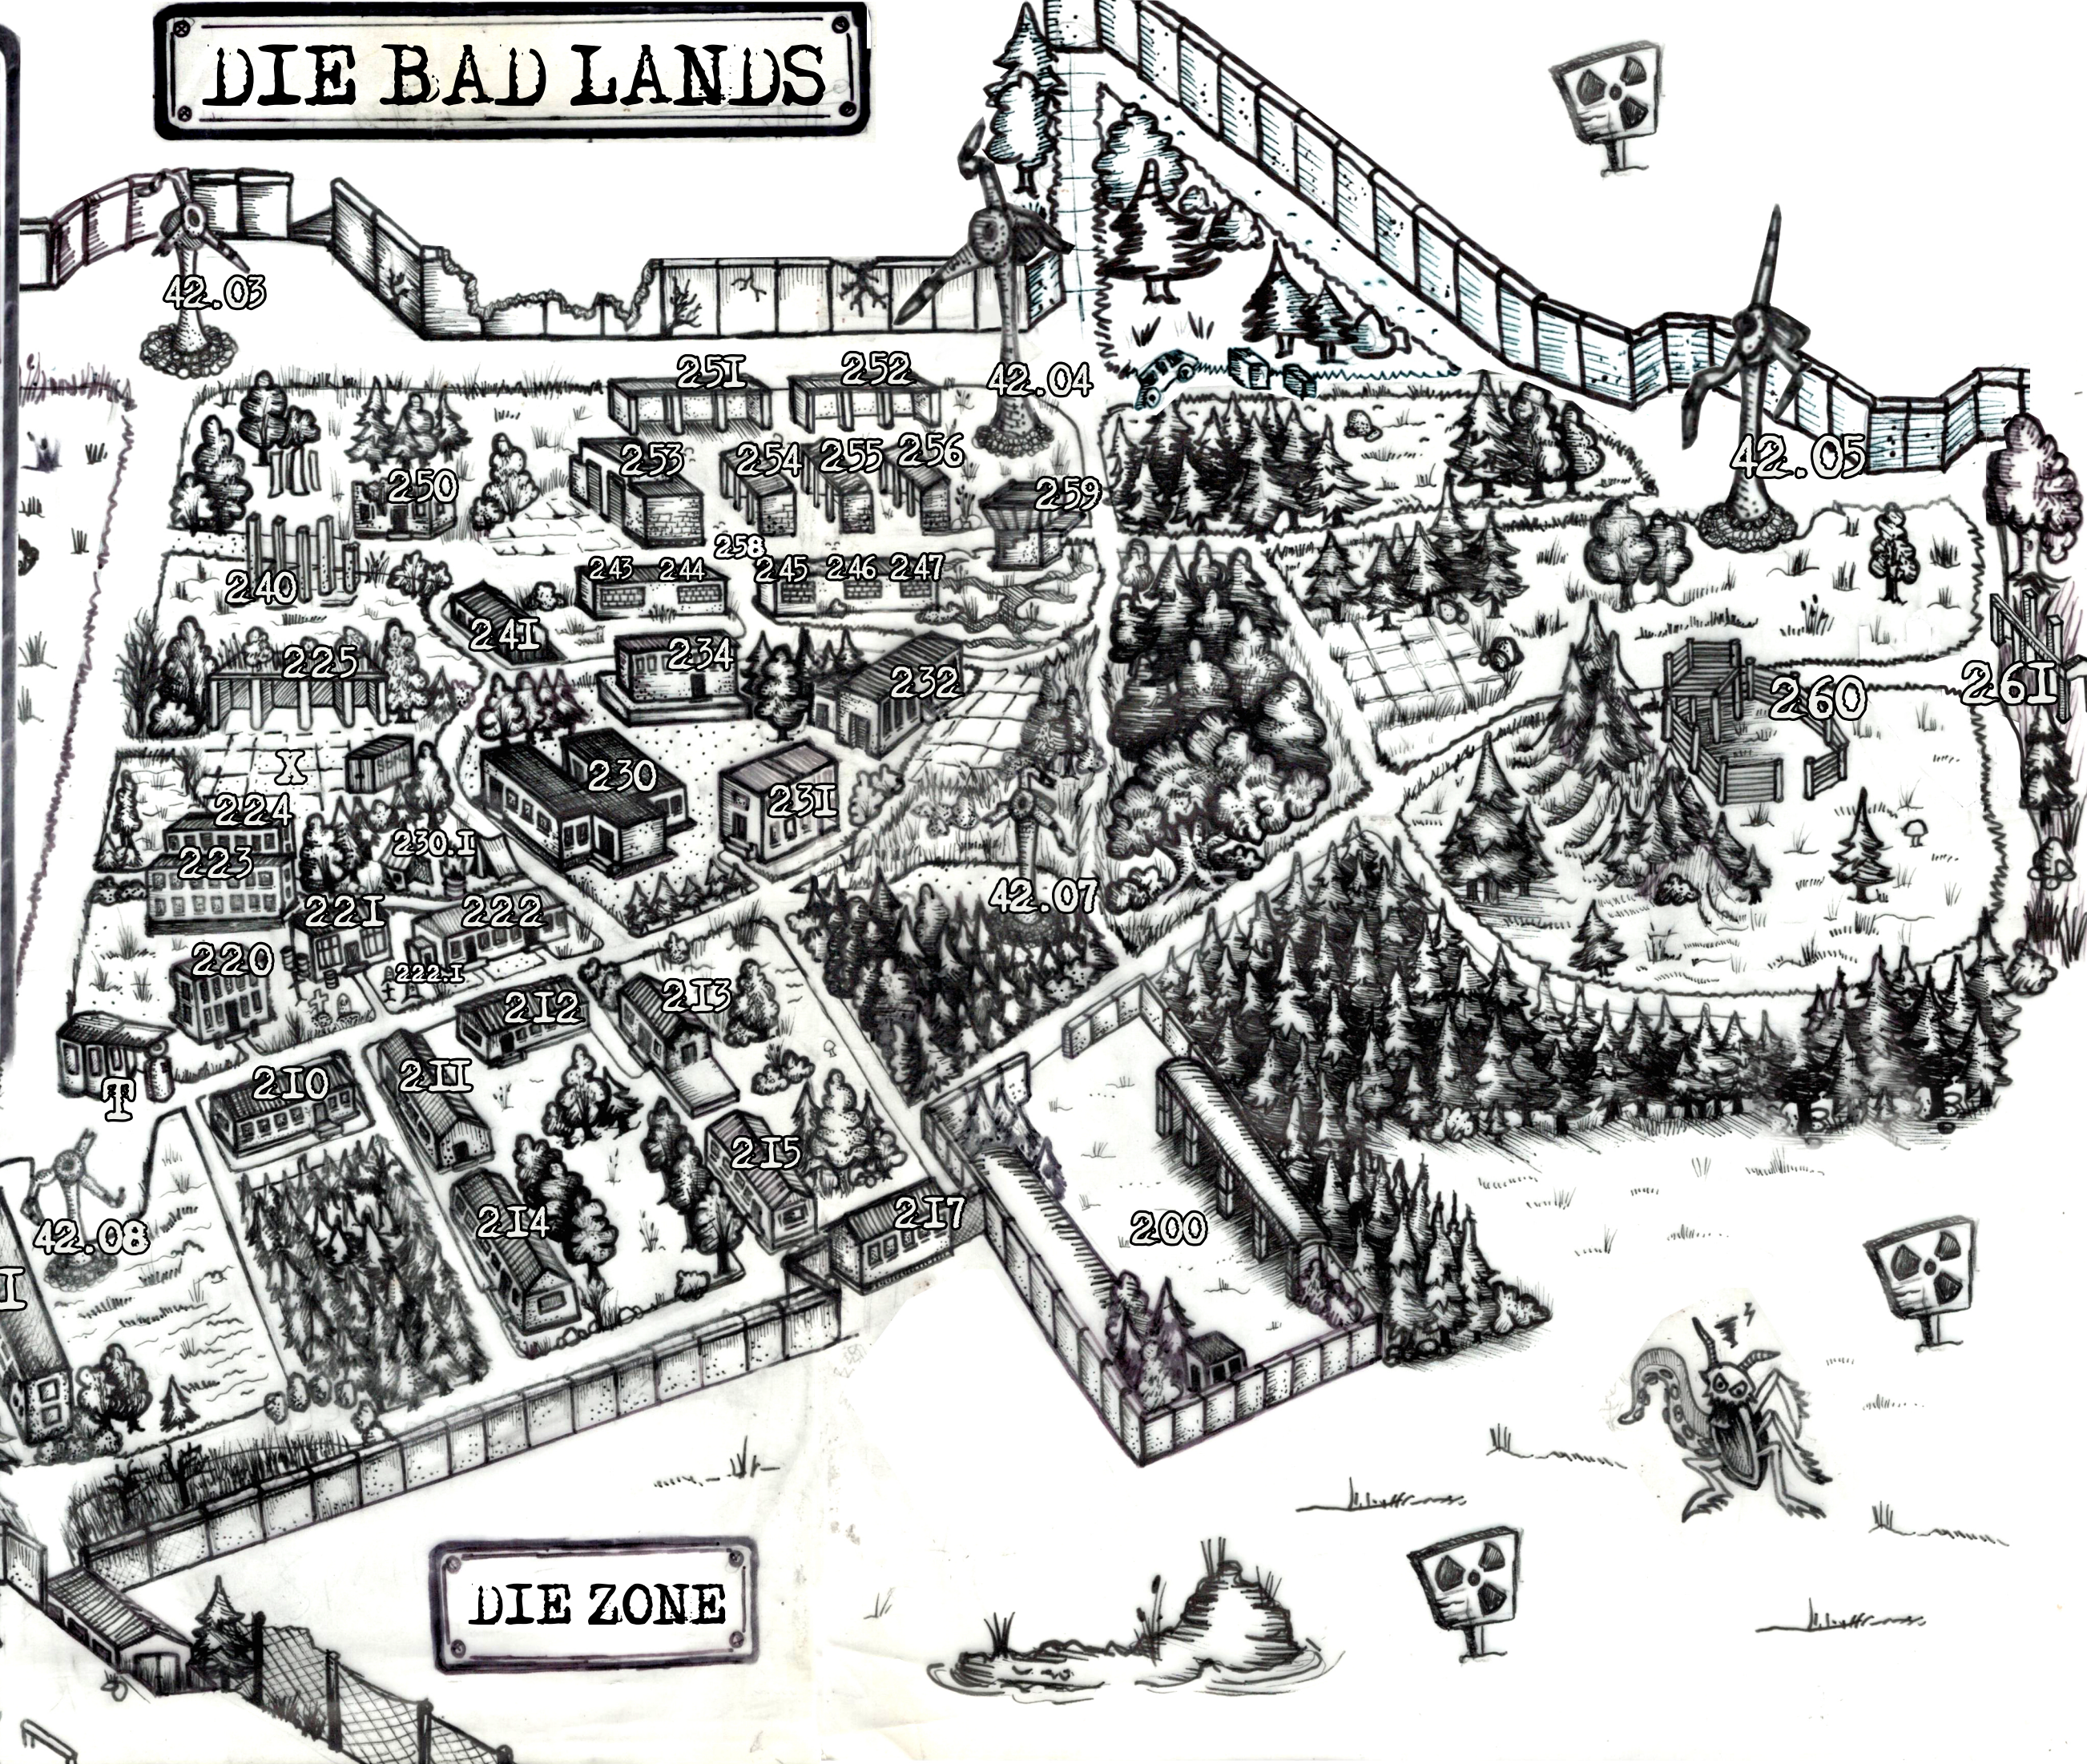

DIE BAD LANDS

- I Angel Falls Ruine
- 2 Hotelruine (OT gesperrt)
- 4 OT Orgaplex
- 5 Autofriedhof (OT Parkplatz)
- 6 OT Zeltplatz & Duschen
- 42.XX Windraeder
- 42.07 Stadtlichtung (OT Parkplatz gelb)
- 200 Wagenplatz Ost Vegas
- 210 Charlies
- 211 OT gesperrt
- 212 5th Division
- 213 Med Corps
- 214 Der rote Pakt/Texaco Rangers
- 215 Alte Farm
- 217 Zoner Depot
- 220 Ordensfestung
- 221 Die letzte Instanz
- 222 Hotel + White Stars
- 222.1 Bayerisches Garde Regiment
- 223 & 224 OT gesperrt
- 225 Rover Crew
- 230 Die Stadt "LOST VEGAS"
- 230.I Die Slums
- 231 Lolas + Armee d. befreiten Zone
- 232 Linie 8 + Fighting School
- 234 Akademie + Surfer + LK Pioniere
- 240 Altes Kraftwerk
- 241 AMF 202
- 243 Iron Wolves
- 245 Einsamer Hangar
- 247 Grabenhalle
- 250 OT gesperrt
- 251 Verfallener Hangar
- 252 Letzter Hangar
- 253 Truemmertrupp
- 254 Dunkler Hangar
- 255 Große Halle
- 256 Drifter
- 258 Worlds End
- 259 Die Scrapper am "Tower"
- 260 Aussenposten Kolchosa
- T Tankstelle
- X Rusty Henchmen

DIE ZONE